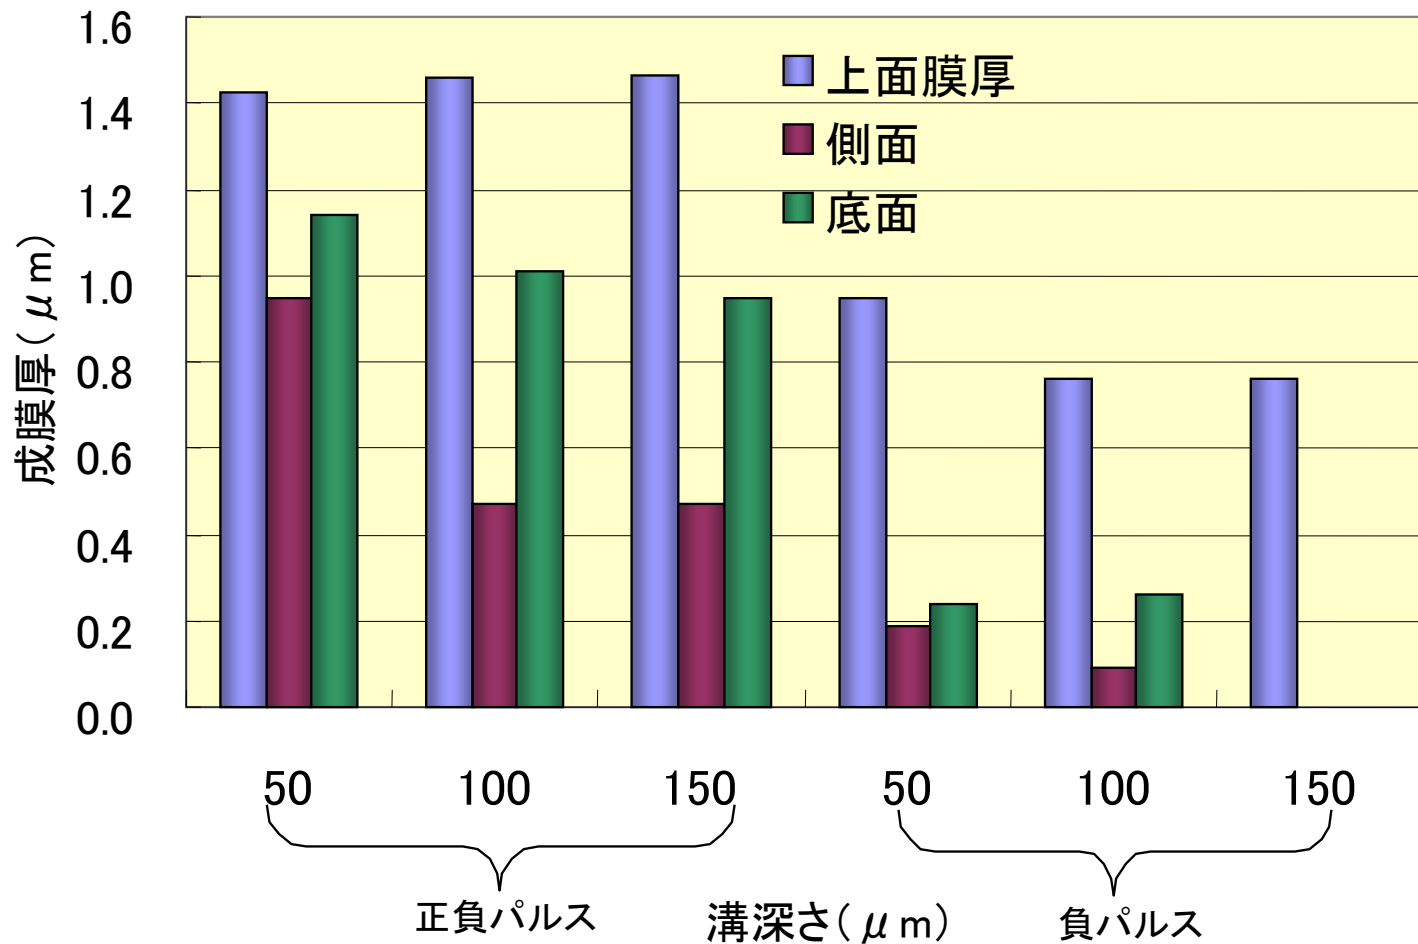

微細溝内へのDLC成膜性比較

微細溝内へのDLC成膜性比較

パイプ内面へのDLC成膜性比較