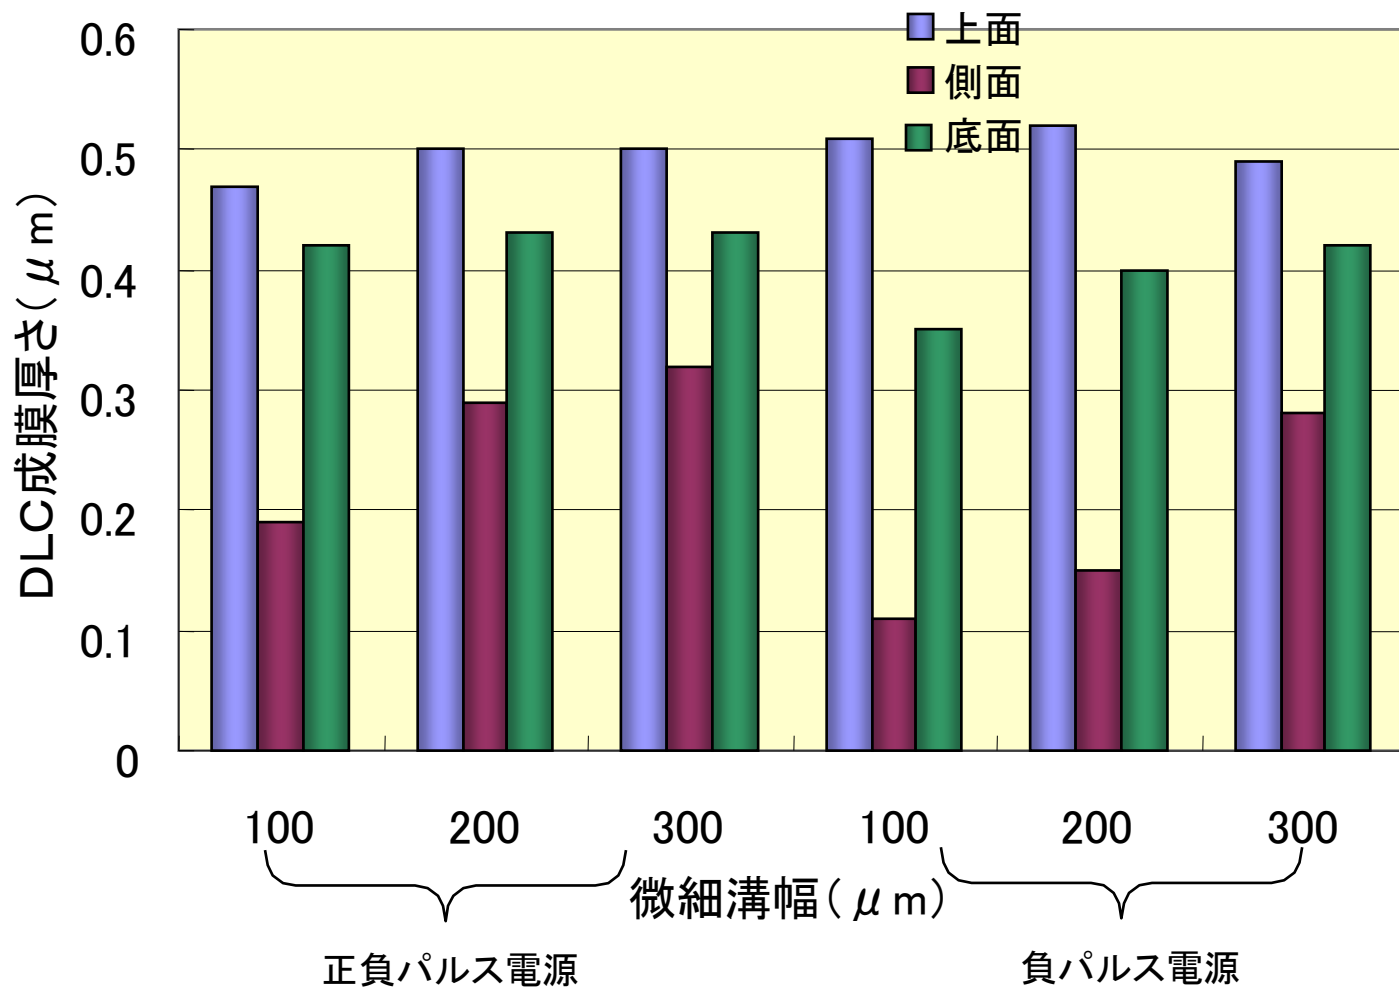

微細溝内へのDLC成膜性比較

微細溝内へのDLC成膜性比較

パイプ内面へのDLC成膜性比較