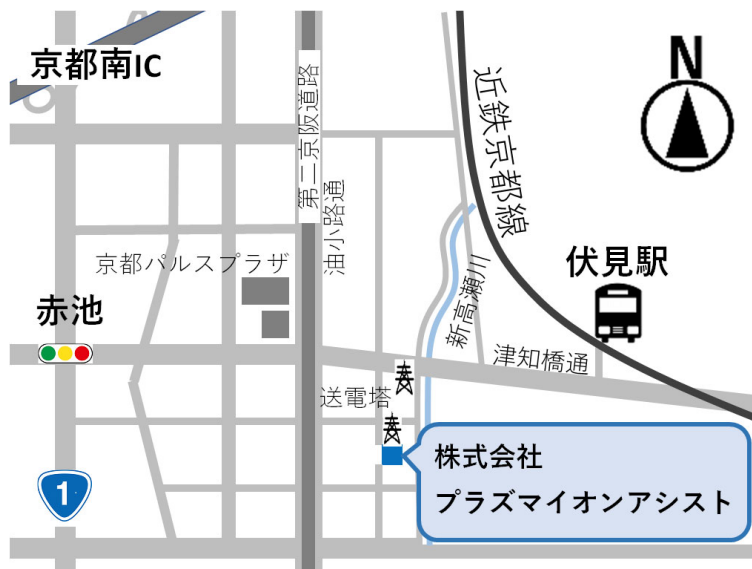

地図イラスト

住所

〒612-8373
 京都市伏見区毛利町117
 TEL : 075-693-8125
 FAX : 075-320-2900

最寄り駅、道順

鉄道の場合

近鉄京都線伏見駅下車 徒歩約15分

1. 伏見駅南側より、府道120号（一方通行道路）を南進し突き当たりT字路を右折。
2. 新高瀬川を越え、その先3つ目の用水路沿いの道路を左折。
3. 用水路沿いに、南進し約300m程で左手の白い建物の最上部に Plasma Ion Assist の看板が見えます。（目印として大きな鉄塔あり）

車の場合

1. 名神大阪方面からお越しの場合、京都南インター第2出口より国道1号線を大阪方面に直進（南進）。
2. 名古屋方面からお越しの場合、京都南インター出口より（出口は1つ）国道1号線を大阪方面に直進（南進）。
3. 国道1号線赤池の交差点を左折し直進。
4. 油小路（新堀川）通りを超え、30mほど先の最初の交差点（信号無し）を右折。
5. 1つ目の交差点（信号無し）を直進し、30m程の先の左手となります。（目印として大きな鉄塔あり）

Google Map